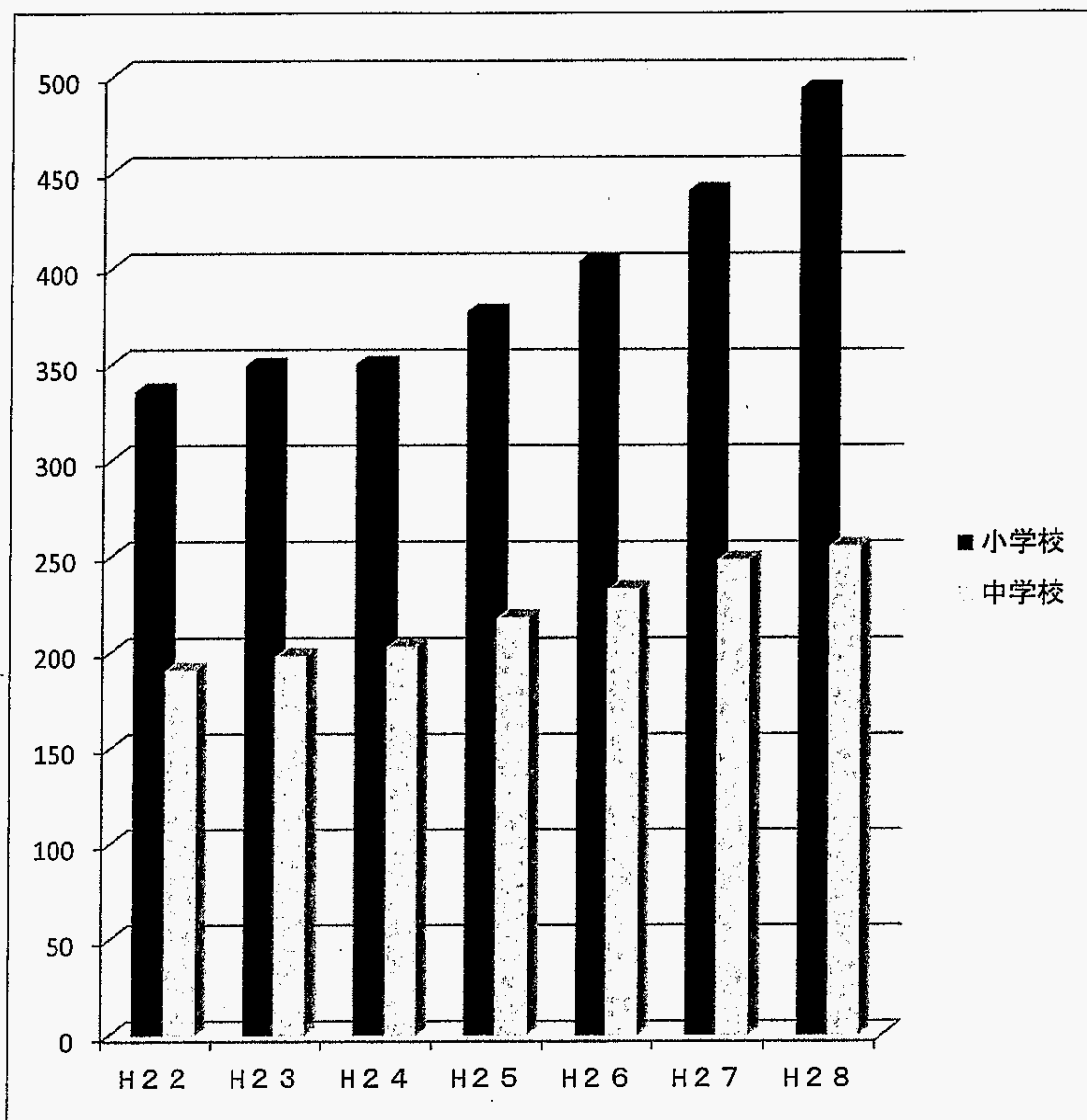

2016.2.18調べ

教育委員会

平成22年度から平成28年度までの特別支援学級の推移

	H22	H23	H24	H25	H26	H27	H28
小学校	336	349	350	377	403	440	493
中学校	191	198	203	218	233	248	255
計	527	547	553	595	636	688	748

※ 平成28年度は見込みです。

義務教育課