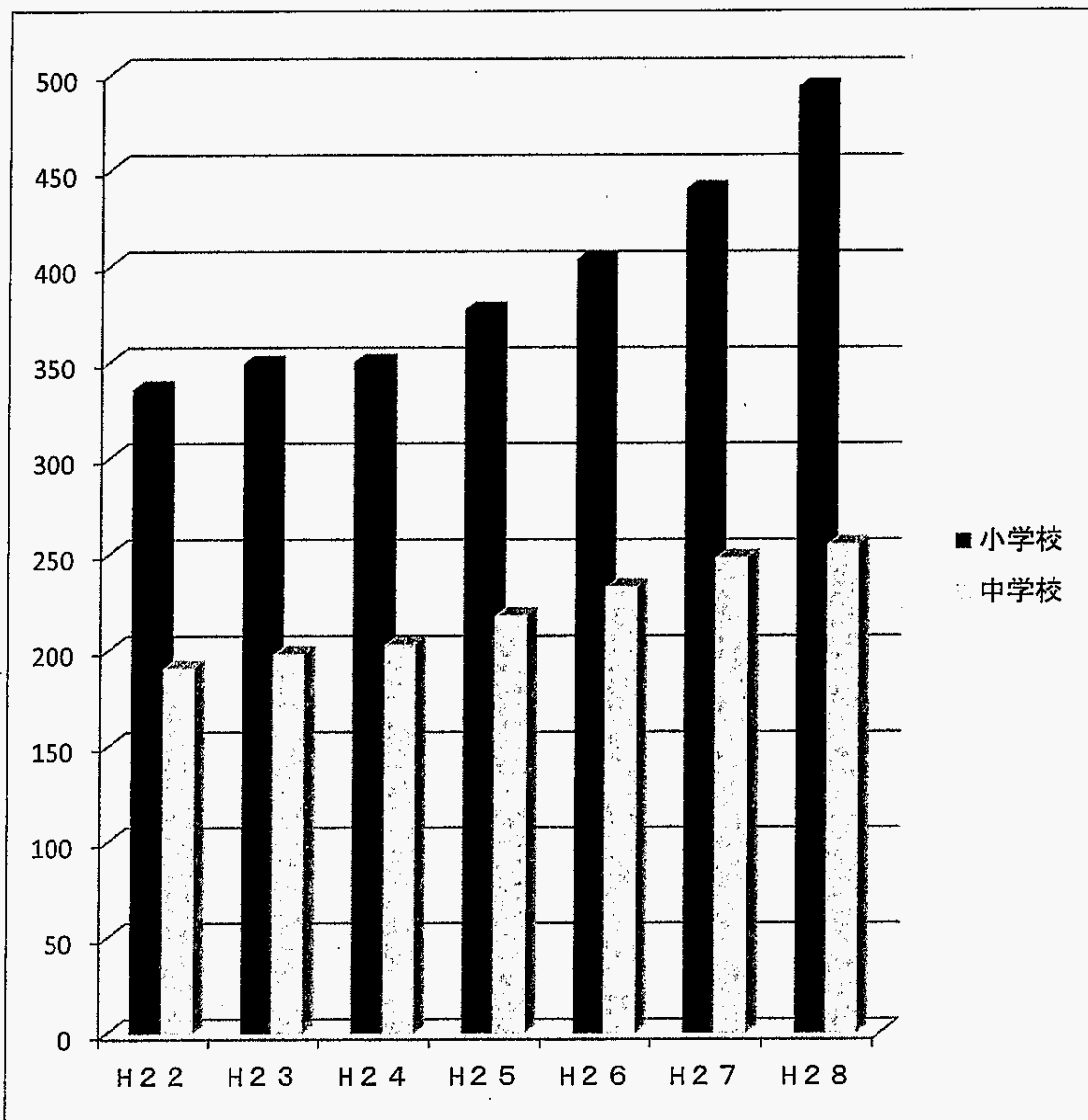

2016.2.18調べ

教育委員会

### 平成22年度から平成28年度までの特別支援学級の推移

	H22	H23	H24	H25	H26	H27	H28
小学校	336	349	350	377	403	440	493
中学校	191	198	203	218	233	248	255
計	527	547	553	595	636	688	748

※ 平成28年度は見込みです。

義務教育課